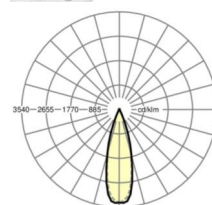

параметры

номер заказа	19442004010
код EAN	4020863401130
номер таможенного тарифа	94051190
Знак прохождения контроля	IP 64, класс защиты I, для рабочих мест за дисплеем 65° < 1500, ENEC10 VDE, F, D, HACCP DIN10500/Food/IFS-пригодность для применения/BRC, Indoor, CE
Степень ударпрочности IK	IK03 (-20°C bis 45°C)
Температура окружения	ta -20°C в 45°C
Гарантийный срок	5 лет
Государственные программы поддержки	BEG - государственные субсидии для энергосберегающих зданий (действительна только для Германии)

электротехника

Балласт	Электронный драйвер (1 штука)
Мощность системы	26W
сетевое напряжение	230V/50Hz
класс энергосбережения/Источник света	D

Оптика

Оснастка	LED, цветопередача/оттенок света CRI ≥ 80 / 4000K
Допуск для координаты цветности (MacAdam)	3SDCM
Фотобиологическая безопасность (светильник)	RG1
Номинальный световой поток	4367lm
Срок службы LED	50000h L80/B10 (Tq 45°C)
светоотдача светильников	170lm/W
Угол излучения	30° (C0) / 30° (C90)
UGR поп./вдоль	10.8 / 9.5

DEEP-LINK

<https://www.regiolux.de/ru/article/19442004010>